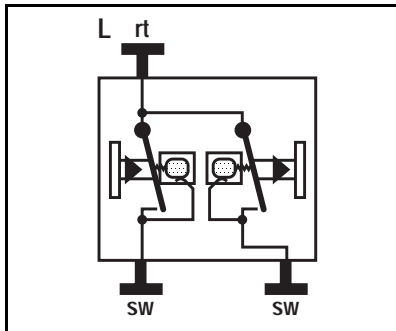

Benaming: Impulsdrukker 2-voudig (2 maakcontacten met 2 glimlampen art.-nr. 94)

Art.nr. 535 U5

te verlichten met lamp

Glimlampen zonder spanningsonderbreking vanaf de voorzijde te verwisselen.

Door het verwijderen van een terugstelveer kunnen deze apparaten ook enkelzijdig gebruikt worden als schakelaar.

Contact aansluitingen

Schakelschema
535 U5

Technische gegevens

Schakelspanning: AC 250 V ~
Schakelstroom: 10 A
Aansluiting: insteekklemmen
Schakeltype: 2 maakcontacten met 2 glimlampen

Toebehoren

Lampje: Art.nr. 94 (230 V, 0,8 mA)