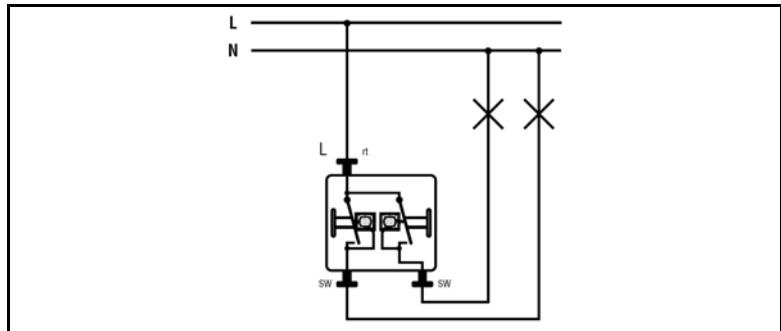

Benaming: Impulsdrukker 2-voudig (2 maakcontacten met 2 glimlampen art.-nr. 94)

Art.nr. 535 U5

te verlichten met lamp

Glimlampen zonder spanningsonderbreking vanaf de voorzijde te verwisselen.

Door het verwijderen van een terugstelveer kunnen deze apparaten ook enkelzijdig gebruikt worden als schakelaar.

Contact aansluitingen

Schakelschema
535 U5

Technische gegevens

Schakelspanning: AC 250 V ~
Schakelstroom: 10 A
Aansluiting: insteekklemmen
Schakeltype: 2 maakcontacten met 2 glimlampen

Toebehoren

Lampje: Art.nr. 94 (230 V, 0,8 mA)