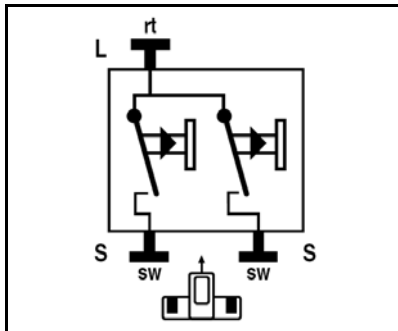

Benaming: Impulsdrukker 2-voudig (2 maakcontacten)

Art.nr. 535 EU

Door het verwijderen van een terugstellveer kunnen deze apparaten ook enkelzijdig gebruikt worden als schakelaar.

Contact aansluitingen

Schakelschema  
535 EU

## Technische gegevens

Schakelspanning:	AC 250 V ~
Schakelstroom:	10 A
Aansluiting:	insteekklemmen
Schakeltype:	2 maakcontacten