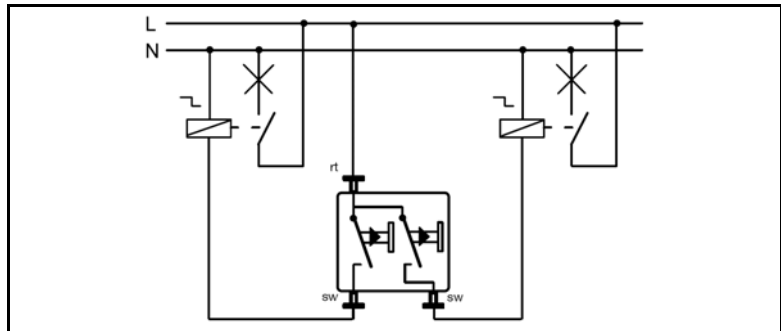

Benaming: Impulsdrukker 2-voudig (2 maakcontacten)

Art.nr. 535 EU

Door het verwijderen van een terugstellveer kunnen deze apparaten ook enkelzijdig gebruikt worden als schakelaar.

Contact aansluitingen

Schakelschema  
535 EU

## Technische gegevens

Schakelspanning:	AC 250 V ~
Schakelstroom:	10 A
Aansluiting:	insteekklemmen
Schakeltype:	2 maakcontacten