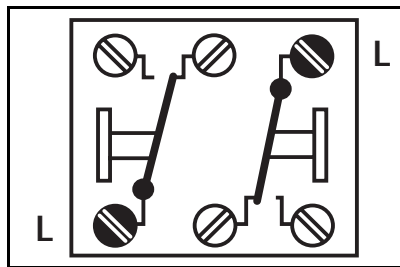

Benaming: Tipschakelaar (Dubbel-wissel)

Art.nr. 509 ETU

Schakelwip terugkerend in de oorspronkelijke stand, zoals bij impulsdrukker.

Contact aansluitingen

Schakelschema
506 ETU 509 ETU 506 ETU

Technische gegevens

Schakelspanning: AC 250 V ~
Schakelstroom: 10 A
Aansluiting: insteekklemmen
Schakeltype: Dubbel-wissel