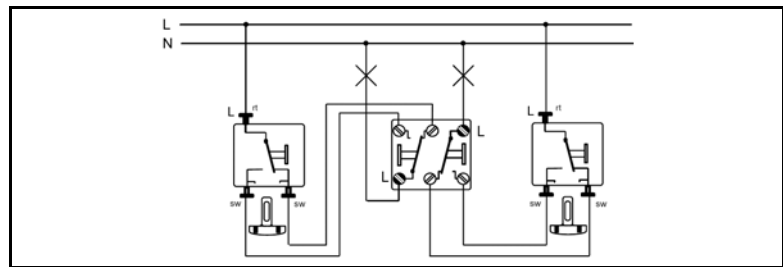

Benaming: Tipschakelaar (Dubbel-wissel)

Art.nr. 509 ETU

Schakelwip terugkerend in de oorspronkelijke stand, zoals bij impulsdrukker.

Contact aansluitingen

Schakelschema
506 ETU 509 ETU 506 ETU

Technische gegevens

Schakelspanning: AC 250 V ~
Schakelstroom: 10 A
Aansluiting: insteekklemmen
Schakeltype: Dubbel-wissel