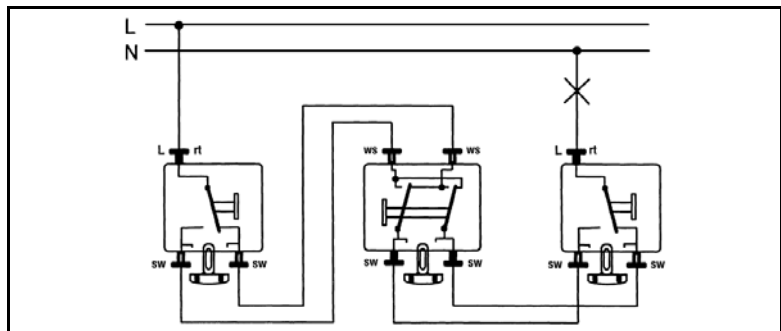

Benaming: Wipschakelaar (Kruis)

Art.nr. 507 EU

te verlichten met lamp

Contact aansluitingen

Schakelschema

506 EU

507 EU

506 EU

Technische gegevens

Schakelspanning: AC 250 V ~
 Schakelstroom: 10 A
 Aansluiting: insteekklemmen
 Schakeltype: Kruis

Toebehoren

Lampje: Art.nr. 90 (230 V, 1,1 mA)
 Art.nr. 95 (230 V, 0,5 mA)
 Art.nr. 96-12 (12 V, 40 mA)
 Art.nr. 96-24 (24 V, 25 mA)
 Art.nr. 96-36 (36 V, 20 mA)
 Art.nr. 96-48 (48 V, 25 mA)

LED-lampje: Art.nr. 961248 LED RT (rood 12 – 48 V, ca. 4 mA)
 Art.nr. 961248 LED GN (groen 12 – 48 V, ca. 4 mA)
 Art.nr. 90-LED RT (rood 230 V, ca. 1,1 mA)
 Art.nr. 90-LED GN (groen 230 V, ca. 1,1 mA)