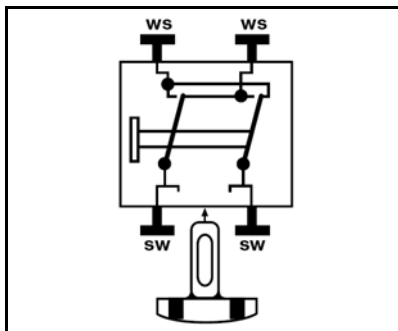

Benaming: Wipschakelaar (Kruis)

Art.nr. 507 EU

te verlichten met lamp

Contact aansluitingen

Schakelschema

506 EU

507 EU

506 EU

Technische gegevens

Schakelspanning: AC 250 V ~
 Schakelstroom: 10 A
 Aansluiting: insteekklemmen
 Schakeltype: Kruis

Toebehoren

Lampje: Art.nr. 90 (230 V, 1,1 mA)
 Art.nr. 95 (230 V, 0,5 mA)
 Art.nr. 96-12 (12 V, 40 mA)
 Art.nr. 96-24 (24 V, 25 mA)
 Art.nr. 96-36 (36 V, 20 mA)
 Art.nr. 96-48 (48 V, 25 mA)

LED-lampje: Art.nr. 961248 LED RT (rood 12 – 48 V, ca. 4 mA)
 Art.nr. 961248 LED GN (groen 12 – 48 V, ca. 4 mA)
 Art.nr. 90-LED RT (rood 230 V, ca. 1,1 mA)
 Art.nr. 90-LED GN (groen 230 V, ca. 1,1 mA)