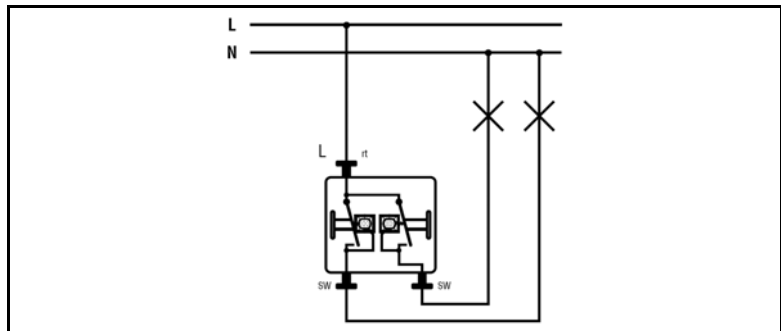

Benaming: Wipschakelaar (Serie)
met 2 glimlampen art.nr. 94

Art.nr. 505 U5

te verlichten met lamp

Glimlampen zonder spanningsonderbreking vanaf de voorzijde te verwisselen.

Contact aansluitingen

Schakelschema
505 U5

Technische gegevens

Schakelspanning: AC 250 V ~
Schakelstroom: 10 A
Aansluiting: insteekklemmen
Schakeltype: Serie met 2 glimlampen

Toebehoren

Lampje: Art.nr. 94 (230 V, 0,8 mA)