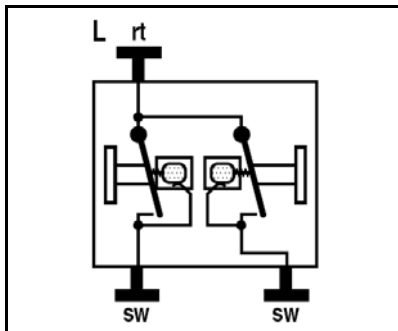

Benaming: Wipschakelaar (Serie)
met 2 glimlampen art.nr. 94

Art.nr. 505 U5

te verlichten met lamp

Glimlampen zonder spanningsonderbreking vanaf de voorzijde te verwisselen.

Contact aansluitingen

Schakelschema
505 U5

Technische gegevens

Schakelspanning: AC 250 V ~
Schakelstroom: 10 A
Aansluiting: insteekklemmen
Schakeltype: Serie met 2 glimlampen

Toebehoren

Lampje: Art.nr. 94 (230 V, 0,8 mA)