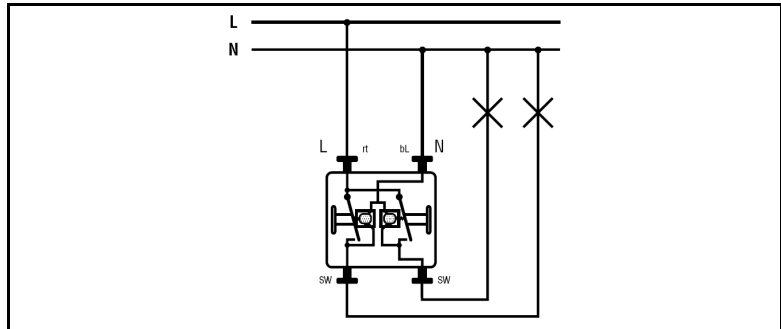

Benaming: Wipschakelaar (Serie)
met 2 glimlampen: rood en groen
N-leider noodzakelijk

Art.nr. 505 KOU 5 RG

Glimlampen zonder spanningsonderbreking vanaf de voorzijde te verwisselen.

Contact aansluitingen

Schakelschema

Technische gegevens

Schakelspanning: AC 250 V ~
Schakelstroom: 10 A
Aansluiting: insteekklemmen
Schakeltype: Serie met 2 Glimlampen: rood en groen