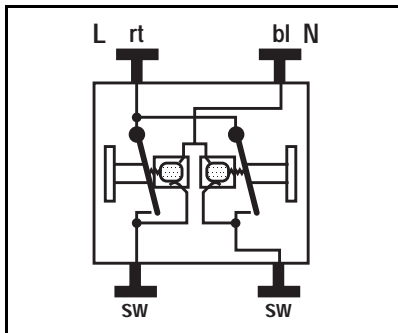

Benaming: Wipschakelaar (Serie)
met 2 glimlampen: rood en groen
N-leider noodzakelijk

Art.nr. 505 KOU 5 RG

Glimlampen zonder spanningsonderbreking vanaf de voorzijde te verwisselen.

Contact aansluitingen

Schakelschema

Technische gegevens

Schakelspanning: AC 250 V ~
Schakelstroom: 10 A
Aansluiting: insteekklemmen
Schakeltype: Serie met 2 Glimlampen: rood en groen