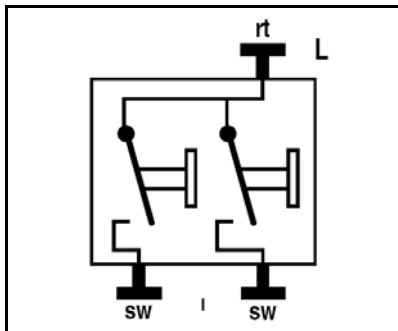

Benaming: Wipschakelaar (Serie)

Art.nr. 505 EU

Glimlampen zonder spanningsonderbreking vanaf de voorzijde te verwisselen.

Contact aansluitingen

## Technische gegevens

Schakelspanning: AC 250 V ~  
Schakelstroom: 10 A  
Aansluiting: insteekklemmen  
Schakeltype: Serie