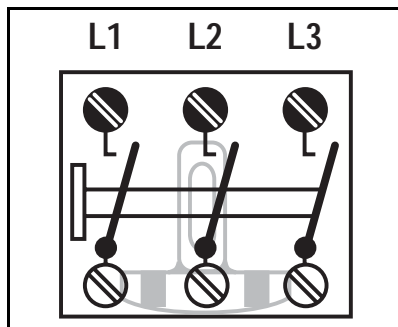

Benaming: Wip-controleschakelaar (Uit 3-polig)
met glimlampje art.nr. 98

Art.nr. 503 KOU

Contact aansluitingen

Technische gegevens

Schakelspanning: AC 400 V ~
Schakelstroom: 16 A
Aansluiting: schroefklemmen
Schakeltype: Uit, 3-polig

Toebehoren

Lampje: Art.nr. 98 (400 V, 0,5 mA)
Art.nr. 98-220 (230 V, 1,1 mA)