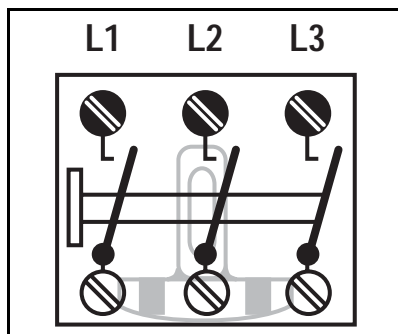

Benaming: Wipschakelaar (Uit 3-polig)

Art.nr. 503 EU

te verlichten met lamp

Contact aansluitingen

## Technische gegevens

Schakelspanning: AC 400 V ~  
Schakelstroom: 16 A  
Aansluiting: schroefklemmen  
Schakeltype: Uit, 3-polig

## Toebehoren

Lampje: Art.nr. 98 (400 V, 0,5 mA)  
Art.nr. 98-220 (230 V, 1,1 mA)