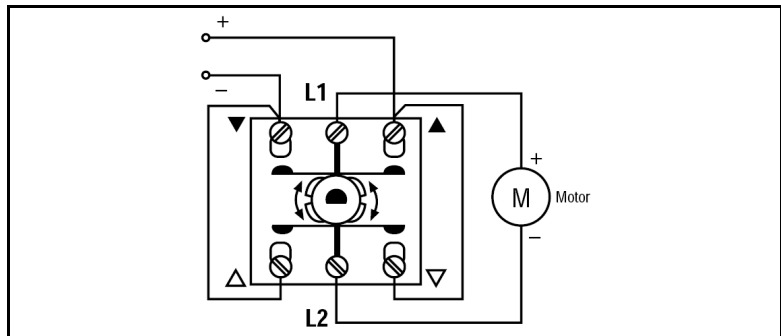

Benaming: Jaloeziedraaischakelaar/ -impulsgever  
2-polig (compleet met indicatieschijf)

Art.nr. 234.20

Met bijgeleverd vergrendelingsplaatje ook als impulsdrukker te gebruiken.

Door een langere schakelweg wordt een te snelle omschakeling van de looprichting verhinderd.

Ook als polariteit omkeerschakelaar te gebruiken (zie aansluitschema).

Contact aansluitingen

Aansluitschema

## Technische gegevens

Schakelspanning: AC 250 V ~  
Schakelstroom: 10 A  
Aansluiting: schroefklemmen voor aders tot 2,5 mm<sup>2</sup>  
Schakeltype: Jaloeziedraaischakelaar/ -impulsgever 2-polig