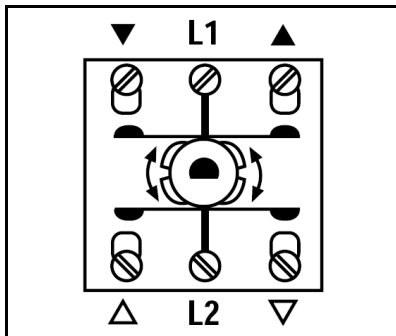

Benaming: Jaloeziedraaischakelaar/ -impulsgever  
2-polig (compleet met indicatieschijf)

Art.nr. 234.20

Met bijgeleverd vergrendelingsplaatje ook als impulsdrukker te gebruiken.

Door een langere schakelweg wordt een te snelle omschakeling van de looprichting verhinderd.

Ook als polariteit omkeerschakelaar te gebruiken (zie aansluitschema).

Contact aansluitingen

Aansluitschema

## Technische gegevens

Schakelspanning: AC 250 V ~  
Schakelstroom: 10 A  
Aansluiting: schroefklemmen voor aders tot 2,5 mm<sup>2</sup>  
Schakeltype: Jaloeziedraaischakelaar/ -impulsgever 2-polig

## Toebehoren

Schijf: Art.nr.: SKS 234.10  
Vergrendeling: Art.nr.: 34.10