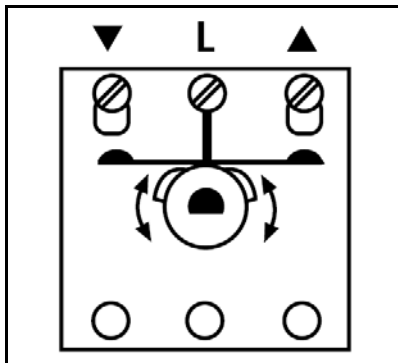

Benaming: Jaloeziedraaischakelaar/ -impulsgever
1-polig (compleet met indicatieschijf)

Art.nr. 234.10

Met bijgeleverd vergrendelingsplaatje ook als impulsdrukker te gebruiken.

Door een langere schakelweg wordt een te snelle omschakeling van de looprichting verhinderd.

Contact aansluitingen

Technische gegevens

Schakelspanning: AC 250 V ~
Schakelstroom: 10 A
Aansluiting: schroefklemmen voor aders tot 2,5 mm²
Schakeltype: Jaloeziedraaischakelaar/ -impulsgever 1-polig

Toebehoren

Schijf: Art.nr.: SKS 234.10

Vergrendeling: Art.nr.: 34.10