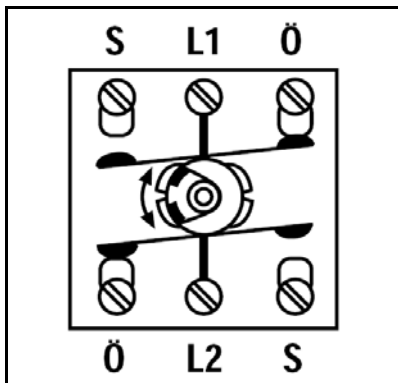

Benaming: Sleutelschakelaar
(Universeel 2-polig wissel)

Art.nr. 106.28

Demontage van de sleutelschakelaarafdekking is alleen mogelijk als het slot in de eindpositie staat.

Contact aansluitingen

Technische gegevens

Schakelspanning: AC 250 V ~
Schakelstroom: 16 A
Aansluiting: schroefklemmen
Schakeltype: Universeel 2-polig wissel

Toebehoren

Profiel-halfcilinder: Art.nr.: 28 (niet gelijk)
Art.nr.: 28 G (gelijk)
Reservesleutel: Art.nr.: 28 GSL (voor profiel halfcilinder art.nr. 28 G)