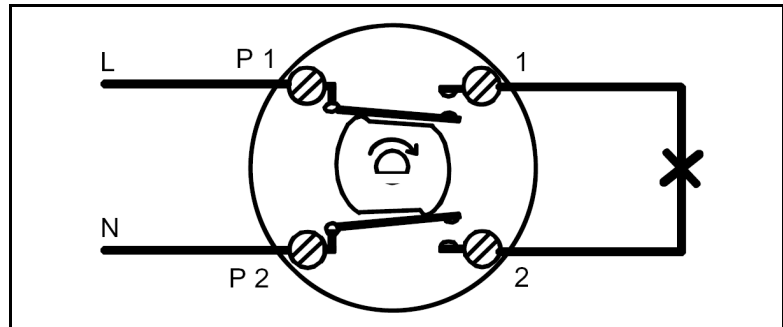

Benaming: Schakelklok 2-polig
compleet met indicatieschijf

Art.nr. 1030

Contact aansluitingen

Aansluitschema

Technische gegevens

Schakelspanning: AC 250 V ~
Schakelstroom: 16 A
Aansluiting: schroefklemmen voor aders tot 4 mm²
Schakeltype: Schakelklok, 2-polig, max. 30 minuten