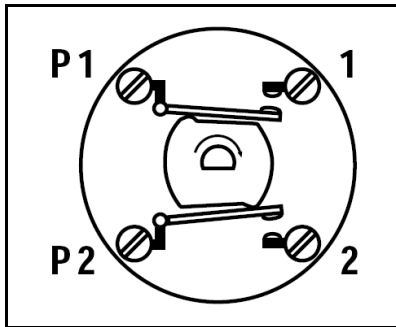

Benaming: Schakelklok 2-polig
compleet met indicatieschijf

Art.nr. 1030

Contact aansluitingen

Aansluitschema

Technische gegevens

Schakelspanning: AC 250 V ~
Schakelstroom: 16 A
Aansluiting: schroefklemmen voor aders tot 4 mm²
Schakeltype: Schakelklok, 2-polig, max. 30 minuten