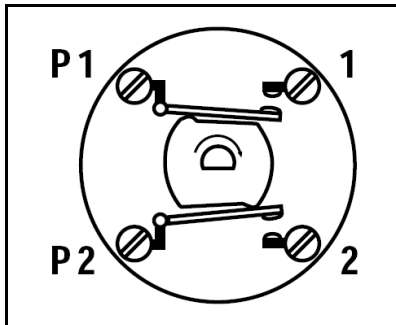

Benaming: Schakelklok 2-polig  
compleet met indicatieschijf

Art.nr. 1015

Contact aansluitingen

Aansluitschema

## Technische gegevens

Schakelspanning: AC 250 V ~  
Schakelstroom: 16 A  
Aansluiting: schroefklemmen voor aders tot 4 mm<sup>2</sup>  
Schakeltype: Schakelklok, 2-polig, max. 15 minuten

## Toebehoren

Schijf: Art.nr. SKS 1015