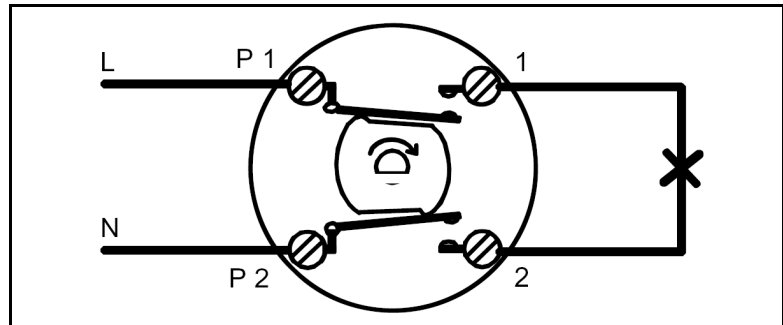

Benaming: Schakelklok 2-polig  
compleet met indicatieschijf

Art.nr. 1015

Contact aansluitingen

Aansluitschema

## Technische gegevens

Schakelspanning: AC 250 V ~  
Schakelstroom: 16 A  
Aansluiting: schroefklemmen voor aders tot 4 mm<sup>2</sup>  
Schakeltype: Schakelklok, 2-polig, max. 15 minuten