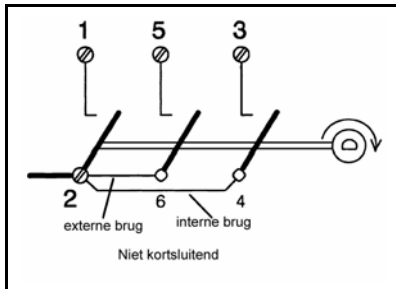

Benaming: Draaischakelaar
(3-stappenschakelaar met nulstand)
compleet met indicatieschijf

Art.nr. 101-4

Contact aansluitingen

⊖	2/1	2/5	2/3
0	0	0	0
1	1	0	0
2	0	1	0
3	0	0	1

Standen

Technische gegevens

Schakelspanning: AC 250 V ~
Schakelstroom: 16 A
Aansluiting: schroefklemmen voor aders tot 4 mm²
Schakeltype: 3-stappenschakelaar met nulstand
(4 standen: 0 – 1 – 2 – 3)

Toebehoren

Schijf: Art.nr. SKS 101-4