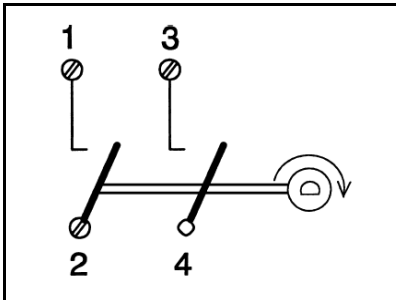

Benaming: Draaischakelaar
(Aan/uitschakelaar) 2-polig
geschikt voor controlelampje
compleet met indicatieschijf

Art.nr. 101-20 KO

Contact aansluitingen

Technische gegevens

Schakelspanning: AC 250 V ~
Schakelstroom: 20 A
Aansluiting: schroefklemmen voor aders tot 4 mm²
Schakeltype: Aan/uitschakelaar, geschikt voor controlelampje, 2-polig

Toebehoren

Schijf: Art.nr. SKS 101-20