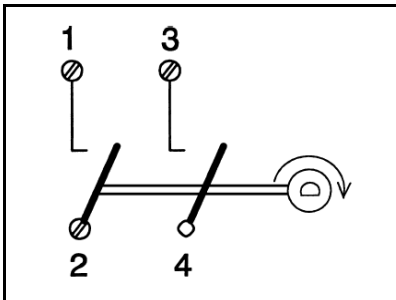

Benaming: Draaischakelaar  
(Aan/uitschakelaar) 2-polig  
compleet met indicatieschijf

Art.nr. 101-20

Contact aansluitingen

	2/1	4/3
0	0	0
1	I	I

Standen

## Technische gegevens

Schakelspanning: AC 250 V ~  
Schakelstroom: 16 A  
Aansluiting: schroefklemmen voor aders tot 4 mm<sup>2</sup>  
Schakeltype: Aan/uitschakelaar, 2-polig  
(2 standen: 0 – 1)

## Toebehoren

Schijf: Art.nr. SKS 101-20