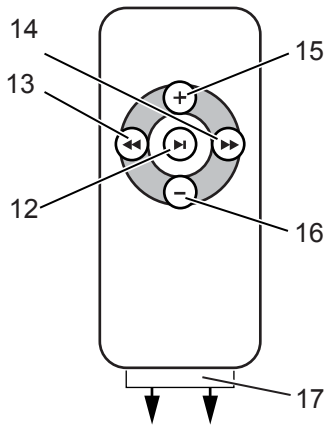

Bediening

Bediening op het Music center, de afstandsbediening of direct op de MP3-speler.

Afb. 2: Bedienings- en aanwijzelementen

7. Groene functie-LED line-in en infraroodontvanger
8. 3,5 mm connector AUX-in
9. Omschakelaar AUX-in
10. Volume -
11. Volume +