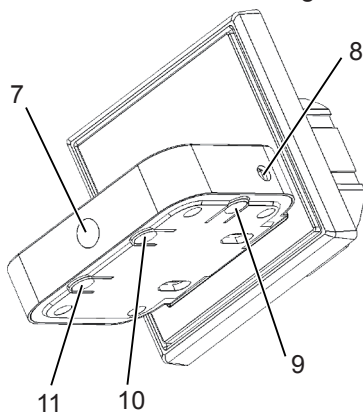

1. Element
2. Frame
3. Centrale plaat
4. Docking station
5. Bevestigingsschroeven
6. Mini-USB-poort (oplaadfunctie)

Functie

Correct gebruik

- Stationair docking station voor mobiele MP3-spelers en iPod of iPhone.
- Montage in inbouwdoos conform DIN 49073, diepe doos.

Producteigenschappen

- Acculaadfunctie voor iPod of iPhone via 30-polige stekker.
- Externe line-in stereo-ingang met 3,5 mm connector
- Geïntegreerde stereoversterker
- Directe aansluiting van luidsprekers
- Line-out-uitgangen voor aansluiting op een Hifi- of multiroom-installatie.
- Volumeregeling direct op het apparaat
- Op afstand bedienbaar via infrarood afstandsbediening
- Acculaadfunctie voor mobiele apparaten via mini-USB-aansluiting

Bediening

Bediening op het Music center, de afstandsbediening of direct op de MP3-speler.

Afb. 2: Bedienings- en aanwijzelementen

7. Groene functie-LED line-in en infraroodontvanger
8. 3,5 mm connector AUX-in
9. Omschakelaar AUX-in
10. Volume -
11. Volume +