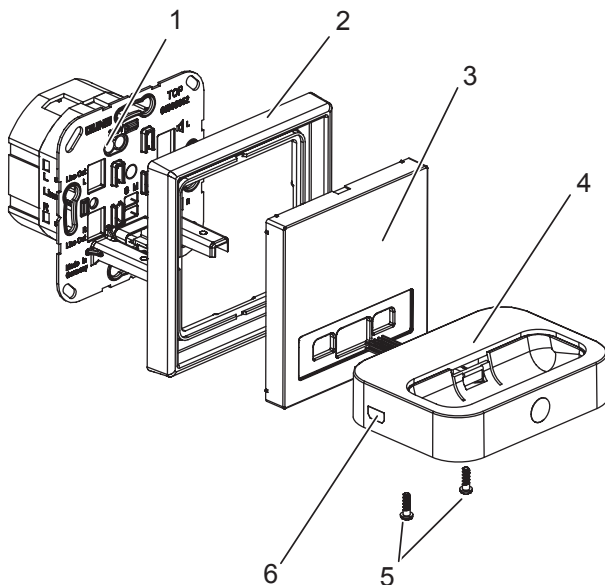

Constructie apparaat

Afb. 1: Apparaatopbouw Music center

1. Element
2. Frame
3. Centrale plaat
4. Docking station
5. Bevestigingsschroeven
6. Mini-USB-poort (oplaadfunctie)

Functie

Correct gebruik

- Stationair docking station voor mobiele MP3-spelers en iPod of iPhone.
- Montage in inbouwdoos conform DIN 49073, diepe doos.