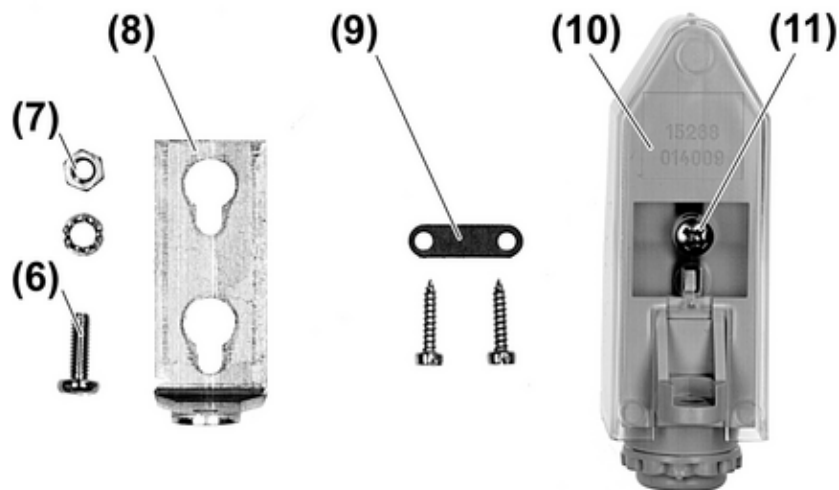

Deze handleiding is onderdeel van het product en moet door de eindklant worden bewaard.

2 Constructie apparaat

Afbeelding 1: Zonnesensor frontaanzicht

- (1) Fotodiode
- (2) Aansluitklem zon
- (3) Aansluitklem massa
- (4) Bevestiging voor trekcontlasting
- (5) Invoer sensorkabel

4 Informatie voor elektromonteurs

4.1 Montage en elektrische aansluiting

Apparaat monteren en aansluiten

- i** De sensorkabel geleid veiligheidslaagspanning SELV. Installatievoorschriften conform VDE 0100 aanhouden.

Afbeelding 2: Zonnesensor en meegeleverde toebehoren

- De zonnensensor met de montagebeugel (8) op een voor de helderheidsmeting gunstige plek met de kabelinvoer naar beneden gericht monteren (afbeelding 2).
- Montagebeugel (8) en behuizing met meegeleverde schroef (6), ring en moer (7) verbinden.
- Sensorkabel van onderen (5) in de behuizing invoeren.
- Sensorkabel op aansluitklemmen zon (2) en massa (3) aansluiten (afbeelding 1).
- Sensorkabel met trekontlasting (9) borgen.
- Transparant deksel behuizing (10) van boven opschuiven tot deze borgt en van achteren met de meegeleverde schroef (11) borgen (afbeelding 2).