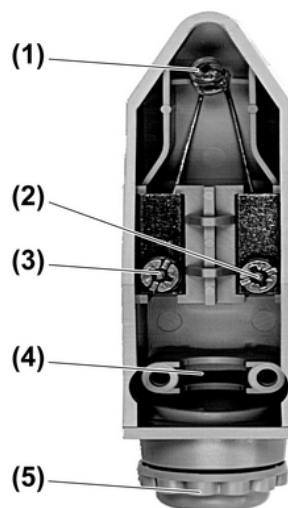

Lichtsensoren
Art.-Nr.: LA 90

Bedieningshandleiding

1 Veiligheidsinstructies

De inbouw en montage van elektrische apparaten mag alleen door een elektromonteur worden uitgevoerd.

Als de handleiding niet wordt opgevolgd, kunnen schade aan het apparaat, brand of andere gevaren ontstaan.

Deze handleiding is onderdeel van het product en moet door de eindklant worden bewaard.

2 Constructie apparaat

Afbeelding 1: Zonnesensor frontaanzicht

- (1) Fotodiode
- (2) Aansluitklem zon
- (3) Aansluitklem massa
- (4) Bevestiging voor trekcontlasting
- (5) Invoer sensorkabel

Afbeelding 2: Zonnesensor en meegeleverde toebehoren

- De zonnensensor met de montagebeugel (8) op een voor de helderheidsmeting gunstige plek met de kabelinvoer naar beneden gericht monteren (afbeelding 2).
- Montagebeugel (8) en behuizing met meegeleverde schroef (6), ring en moer (7) verbinden.
- Sensorkabel van onderen (5) in de behuizing invoeren.
- Sensorkabel op aansluitklemmen zon (2) en massa (3) aansluiten (afbeelding 1).
- Sensorkabel met trekontlasting (9) borgen.
- Transparant deksel behuizing (10) van boven opschuiven tot deze borgt en van achteren met de meegeleverde schroef (11) borgen (afbeelding 2).