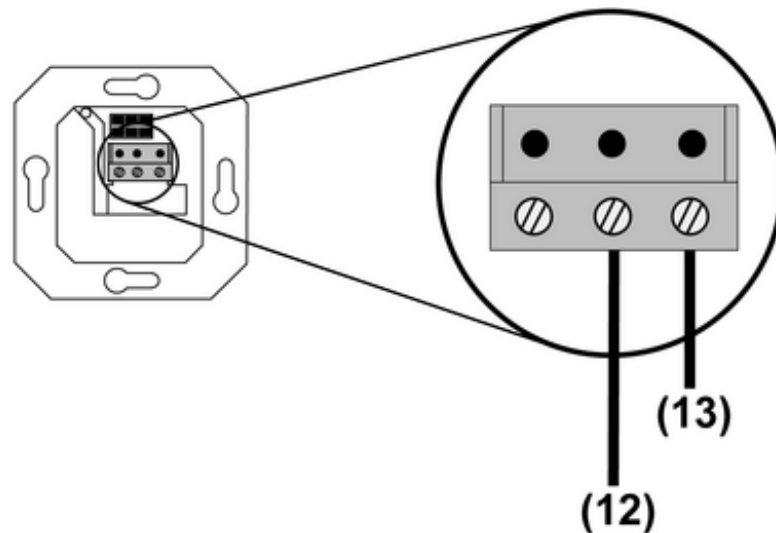

Afbeelding 2: Zonnesensor en meegeleverde toebehoren

- De zonnensensor met de montagebeugel (8) op een voor de helderheidsmeting gunstige plek met de kabelinvoer naar beneden gericht monteren (afbeelding 2).
- Montagebeugel (8) en behuizing met meegeleverde schroef (6), ring en moer (7) verbinden.
- Sensorkabel van onderen (5) in de behuizing invoeren.
- Sensorkabel op aansluitklemmen zon (2) en massa (3) aansluiten (afbeelding 1).
- Sensorkabel met trekontlasting (9) borgen.
- Transparant deksel behuizing (10) van boven opschuiven tot deze borgt en van achteren met de meegeleverde schroef (11) borgen (afbeelding 2).

Sensorkabel op klemmenblok in element aansluiten.

GEVAAR!

Elektrische schok bij aanraken van onderdelen die onder spanning staan.

Elektrische schokken kunnen dodelijk letsel tot gevolg hebben.

Voorafgaand aan werkzaamheden aan het apparaat alle bijbehorende installatieautomaten vrijgeschakelen. Spanningvoerende delen in de omgeving afdekken!

Afbeelding 3

- Sensorkabel op het klemmenblok in het jaloezie-element volgens het aansluitschema aansluiten (afbeelding 3).
 (12) = massa
 (13) = zon
 Omwisselen van de aansluitingen veroorzaakt verkeerd functioneren.
- ⓘ De sensorkabel mag niet willekeurig lang worden gekozen, omdat dan storingen van andere verbruikers en kabels kunnen worden ingekoppeld. Foutief functioneren kan het gevolg zijn. Daarom alleen afgeschermd kabel gebruiken en de afscherming op het massapotentiaal aansluiten. Aanbevolen kabel J-Y(St)Y2x2x0,6. De totale lengte tot maximaal 20 m beperken en de nabijheid van andere elektrische inrichtingen vermijden.