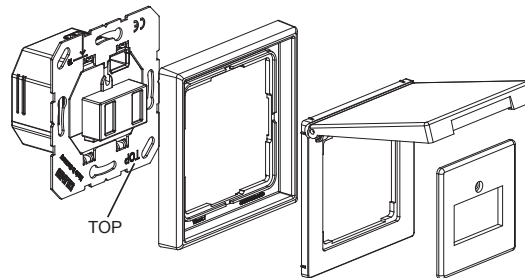

- Component volgens schema (afb. 2) aansluiten.

Afb. 2: Schema aansluiten

- Component in inbouwdoos monteren.

i Bij montage met klapdeksel ..90KLUSB.. dient de draagring gemonteerd te worden met „TOP“ naar beneden (afb. 3).