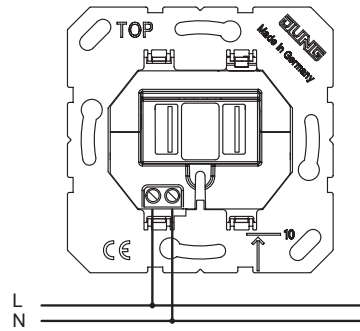

- Component volgens schema (afb. 2) aansluiten.

Afb. 2: Schema aansluiten

- Component in inbouwdoos monteren.

i Bij montage met klapdeksel ..90KLUSB.. dient de draagring gemonteerd te worden met „TOP“ naar beneden (afb. 3).