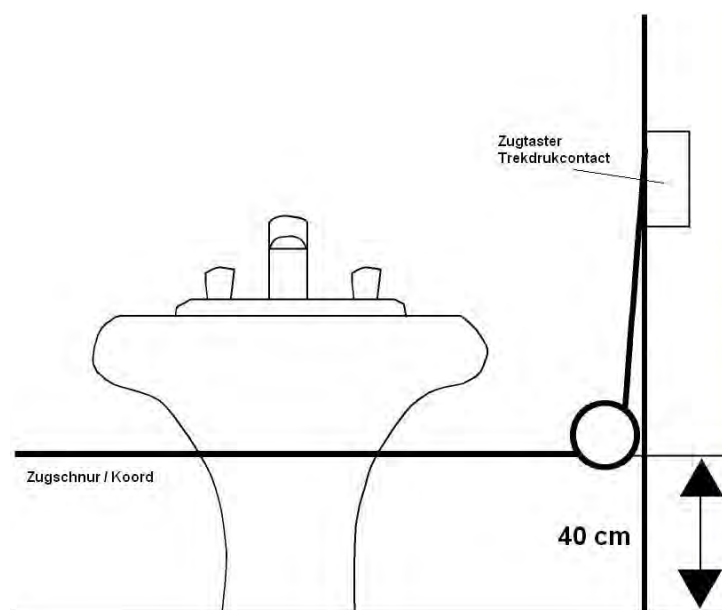

Monteer de katrollen en het trekkoord en bevestig het koord zoals boven aangegeven.