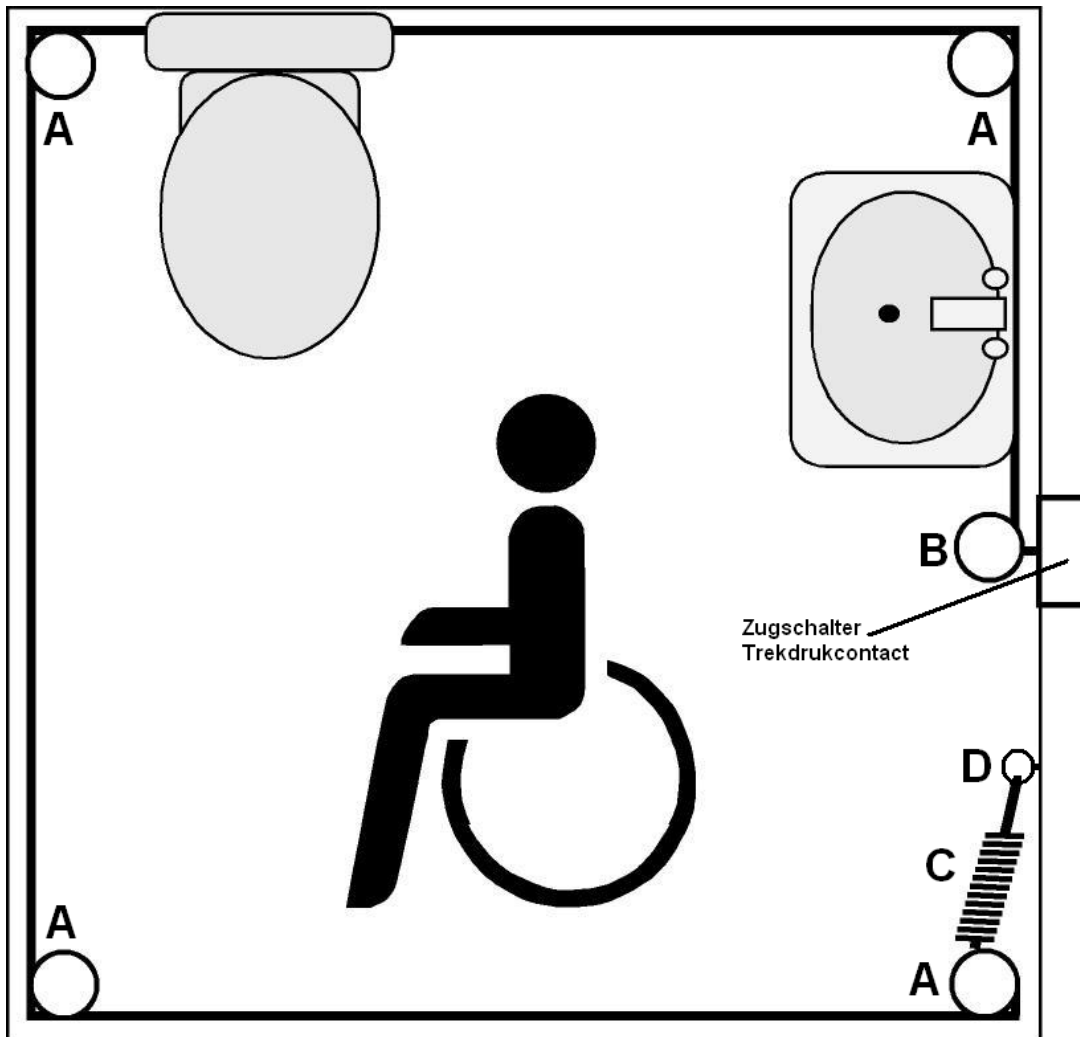

Installation / Installatie

Die umlaufende Montage der Zugschnur mit den Umlenkrollen und der Feder erfolgt wie oben angegeben.