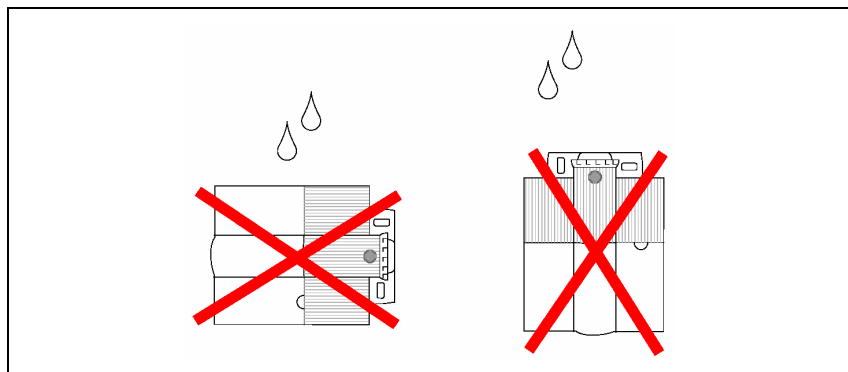

Bedienungsanleitung DCF-77 Antenne

1. Funktion

Die DCF-Antenne ist ein Empfangsmodul für das DCF-Funksignal. Die Uhrzeit und das Datum der 4-Kanal-Jahresschaltuhr können mit Hilfe des DCF-Empfängers synchronisiert werden. Die Signale werden direkt über eine 2-adrige Leitung auf die Jahresschaltuhr gegeben.

2. Montage

Montieren Sie die DCF-77-Antenne senkrecht. Die Leitungseinführung erfolgt von unten.

Die Montage erfolgt mit dem zum Lieferumfang gehörenden Bügel.

Richten Sie die Funkantenne so aus, dass die in der Front eingebaute LED im Sekundentakt blinkt.