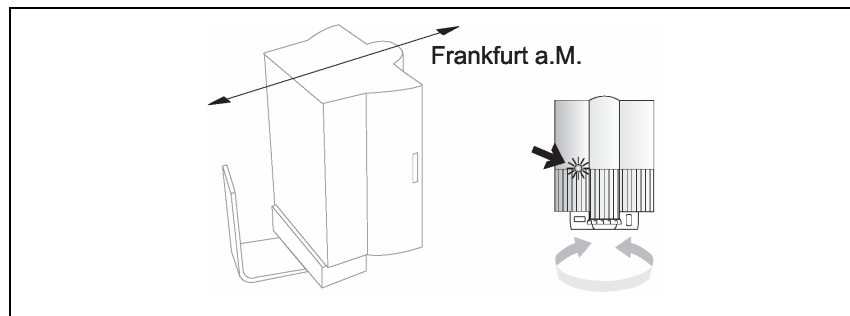

Bedienungsanleitung DCF-77 Antenne

1. Funktion

Die DCF-Antenne ist ein Empfangsmodul für das DCF-Funksignal. Die Uhrzeit und das Datum der 4-Kanal-Jahresschaltuhr können mit Hilfe des DCF-Empfängers synchronisiert werden. Die Signale werden direkt über eine 2-adrige Leitung auf die Jahresschaltuhr gegeben.

2. Montage

Montieren Sie die DCF-77-Antenne senkrecht. Die Leitungseinführung erfolgt von unten.

Die Montage erfolgt mit dem zum Lieferumfang gehörenden Bügel.

Richten Sie die Funkantenne so aus, dass die in der Front eingebaute LED im Sekundentakt blinkt.

Die Synchronisation dauert bei gutem DCF-Signal 2-3 Minuten.

3. Technische Daten

Zulässige Umgebungstemp.	: – 20°C bis + 70° C
Schutzart	: IP 54
Empfindlichkeit	: 100 µV/m
Empfangsbereich	: 1000 km Frankfurt a. M.
Verwendung für	: Jung EIB DCF 77 Geräte
Anschluss	: NYM 3 x 1,5 mm ²
Polarität	: beliebig

Bei der Inbetriebnahme mehrerer Zeitschaltuhren an einer gemeinsamen Antenne muss die Polarität der Antennenleitung übereinstimmen.

Ausrichtung Pfeilrichtung nach Frankfurt a. M.

Anzeige LED muss im Sekundenrhythmus blinken