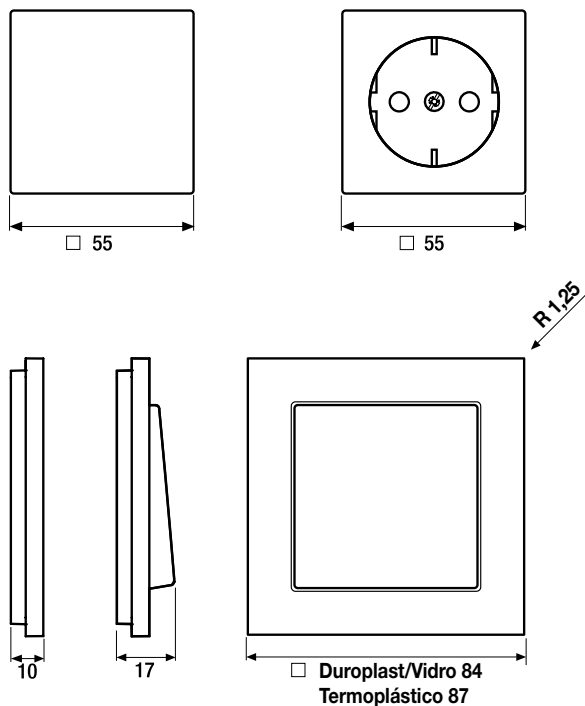

**Dimensões dos aros**

**Duroplast/Vidro**

- Simplex 84 mm x 84 mm
- Duplo 155 mm x 84 mm
- Triplo 226 mm x 84 mm
- Quádruplo 297 mm x 84 mm
- Quíntuplo 368 mm x 84 mm

**Termoplástico**

- Simplex 87 mm x 87 mm
- Duplo 158 mm x 87 mm
- Triplo 229 mm x 87 mm
- Quádruplo 300 mm x 87 mm
- Quíntuplo 371 mm x 87 mm

Os aros podem ser instalados em posição horizontal e vertical.

**Raio de curvatura (aro) R 1,25**