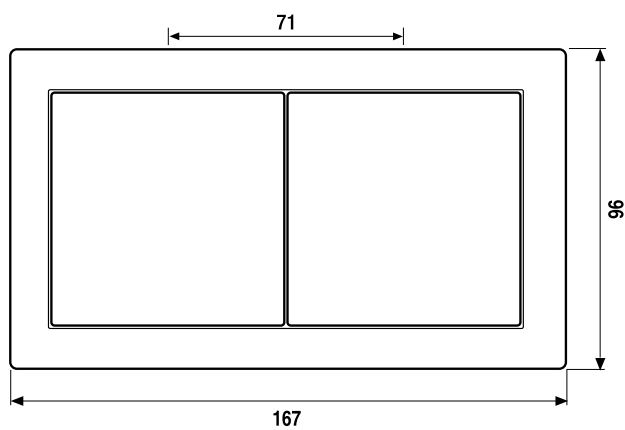

Dark  
aluminium gelakt

Edelstaal

Glanzend Chroom  
verchromd metaal

Messing klassiek

Messing antiek

**Afmetingen afdekramen**

1-voudig 85 mm x 85 mm

2-voudig 85 mm x 156 mm

3-voudig 85 mm x 227 mm

**Duroplast**

4-voudig 85 mm x 298 mm

5-voudig 85 mm x 369 mm

De afdekramen kunnen zowel horizontaal als verticaal gemonteerd worden.

**Hoekradius** ramen R 1,5