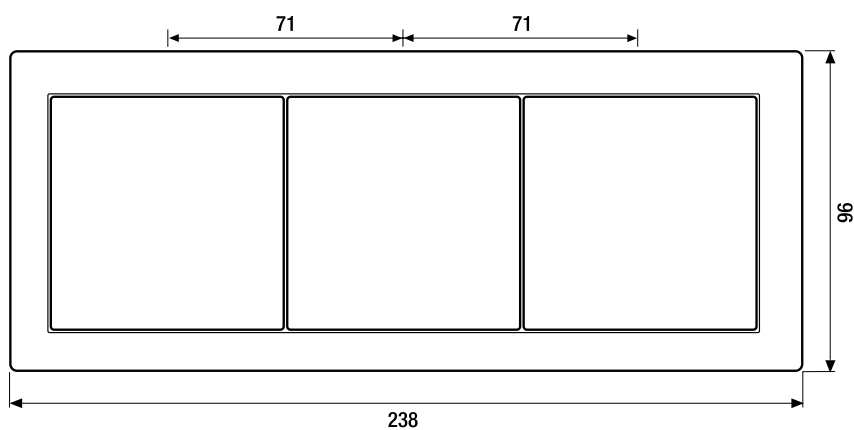

Dark  
aluminium gelakt

Edelstaal

Glanzend Chroom  
verchromd metaal

Messing klassiek

Messing antiek

**Afmetingen afdekramen**

1-voudig 85 mm x 85 mm

2-voudig 85 mm x 156 mm

3-voudig 85 mm x 227 mm

**Duroplast**

4-voudig 85 mm x 298 mm

5-voudig 85 mm x 369 mm

De afdekramen kunnen zowel horizontaal als verticaal gemonteerd worden.

**Hoekradius** ramen R 1,5