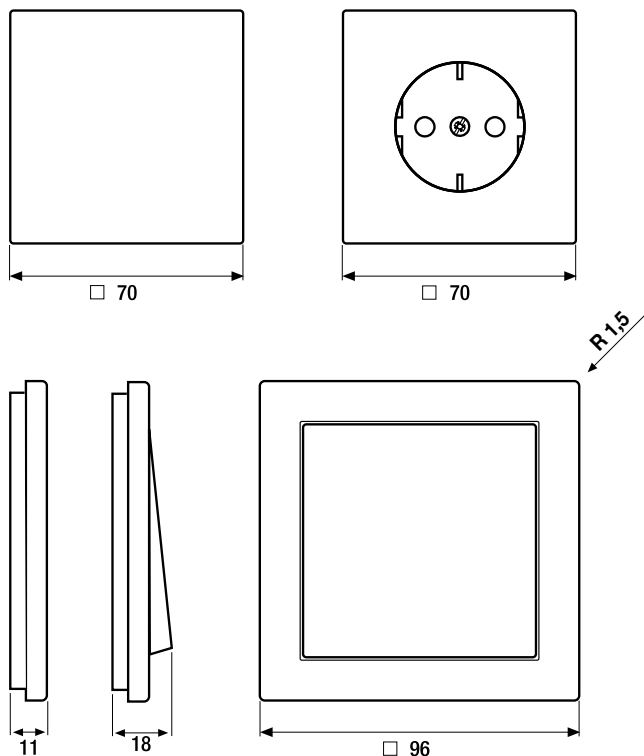

Dark  
aluminium gelakt

Edelstaal

Glanzend Chroom  
verchromd metaal

Messing klassiek

Messing antiek

**Afmetingen afdekramen**

1-voudig 85 mm x 85 mm

2-voudig 85 mm x 156 mm

3-voudig 85 mm x 227 mm

**Duroplast**

4-voudig 85 mm x 298 mm

5-voudig 85 mm x 369 mm

De afdekramen kunnen zowel horizontaal als verticaal gemonteerd worden.

**Hoekradius** ramen R 1,5