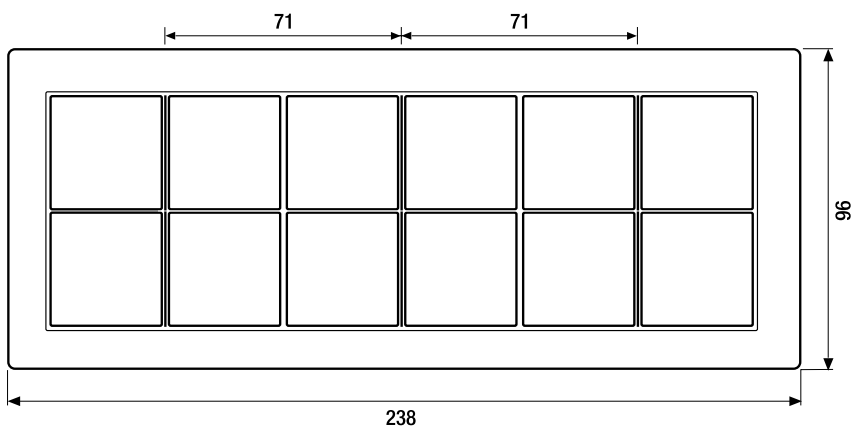

## Afmetingen afdekramen

1-voudig 96 mm x 96 mm

2-voudig 167 mm x 96 mm

3-voudig 238 mm x 96 mm

De afdekramen kunnen zowel horizontaal als verticaal gemonteerd worden.

**Hoekradius** ramen R 1,5