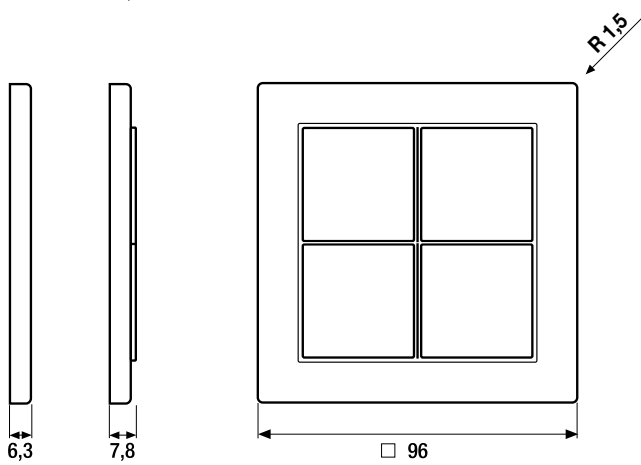

## Afmetingen afdekramen

1-voudig 96 mm x 96 mm

2-voudig 167 mm x 96 mm

3-voudig 238 mm x 96 mm

De afdekramen kunnen zowel horizontaal als verticaal gemonteerd worden.

**Hoekradius** ramen R 1,5