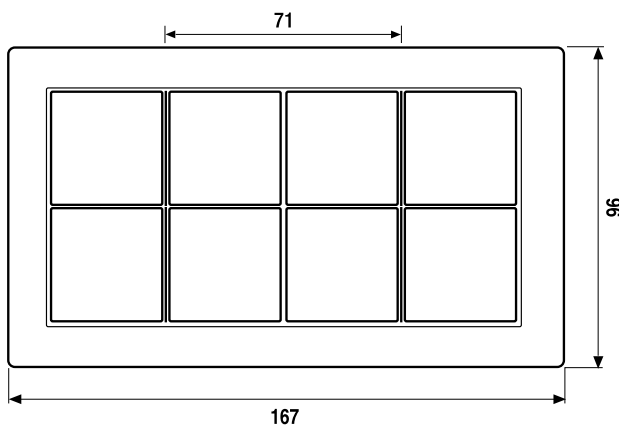

## Afmetingen afdekramen

1-voudig 96 mm x 96 mm

2-voudig 167 mm x 96 mm

3-voudig 238 mm x 96 mm

De afdekramen kunnen zowel horizontaal als verticaal gemonteerd worden.

**Hoekradius** ramen R 1,5