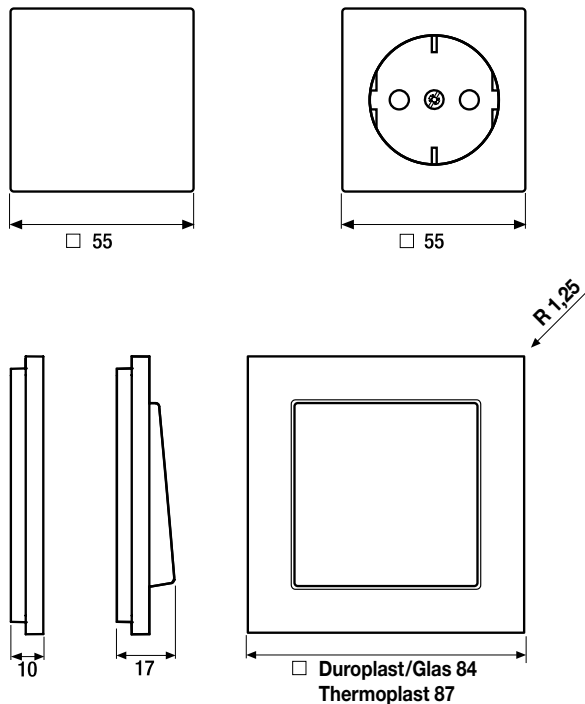

Afmetingen afdekramen

Duroplast/Glas

- 1-voudig 84 mm x 84 mm
- 2-voudig 155 mm x 84 mm
- 3-voudig 226 mm x 84 mm
- 4-voudig 297 mm x 84 mm
- 5-voudig 368 mm x 84 mm

Thermoplast

- 1-voudig 87 mm x 87 mm
- 2-voudig 158 mm x 87 mm
- 3-voudig 229 mm x 87 mm
- 4-voudig 300 mm x 87 mm
- 5-voudig 371 mm x 87 mm