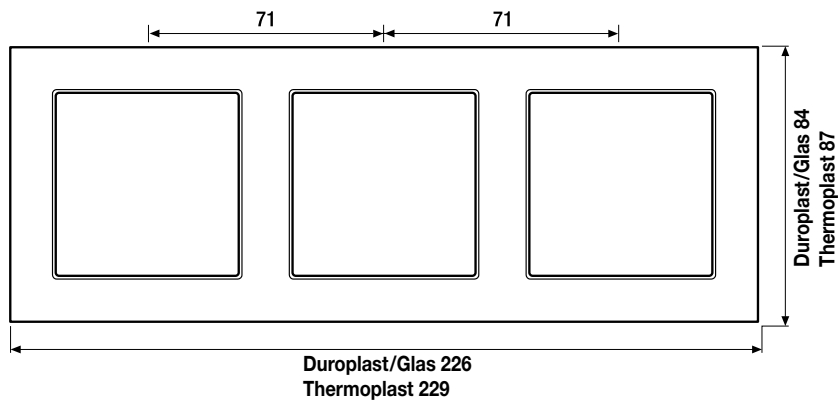

Afmetingen afdekramen

Duroplast/Glas

- 1-voudig 84 mm x 84 mm
- 2-voudig 155 mm x 84 mm
- 3-voudig 226 mm x 84 mm
- 4-voudig 297 mm x 84 mm
- 5-voudig 368 mm x 84 mm

Thermoplast

- 1-voudig 87 mm x 87 mm
- 2-voudig 158 mm x 87 mm
- 3-voudig 229 mm x 87 mm
- 4-voudig 300 mm x 87 mm
- 5-voudig 371 mm x 87 mm