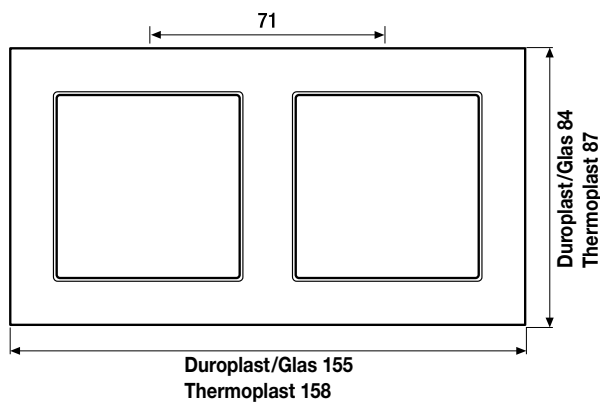

Afmetingen afdekramen

Duroplast/Glas

- 1-voudig 84 mm x 84 mm
- 2-voudig 155 mm x 84 mm
- 3-voudig 226 mm x 84 mm
- 4-voudig 297 mm x 84 mm
- 5-voudig 368 mm x 84 mm

Thermoplast

- 1-voudig 87 mm x 87 mm
- 2-voudig 158 mm x 87 mm
- 3-voudig 229 mm x 87 mm
- 4-voudig 300 mm x 87 mm
- 5-voudig 371 mm x 87 mm