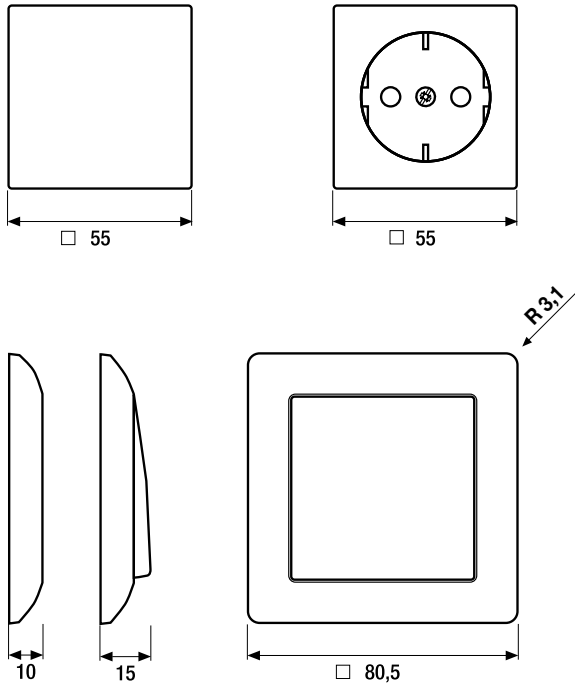

zwart als RAL 9005

AS 500/antibacterieel/slagvast

Afmetingen afdekramen

- 1-voudig 80,5 mm x 80,5 mm
- 2-voudig 151,5 mm x 80,5 mm
- 3-voudig 222,5 mm x 80,5 mm
- 4-voudig 293,5 mm x 80,5 mm
- 5-voudig 364,5 mm x 80,5 mm