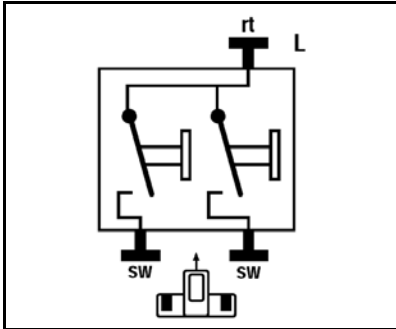

Benaming: Wipschakelaar (Serie)

Art.-nr. 605 A

te verlichten met lamp

Contact aansluitingen

Technische gegevens

Schakelspanning: AC 250 V ~
Schakelstroom: 10 A
Aansluiting: insteekklemmen
Schakeltype: Serie

Toebehoren

Lampje: Art.-nr. 99 (230 V, 0,8 mA)
