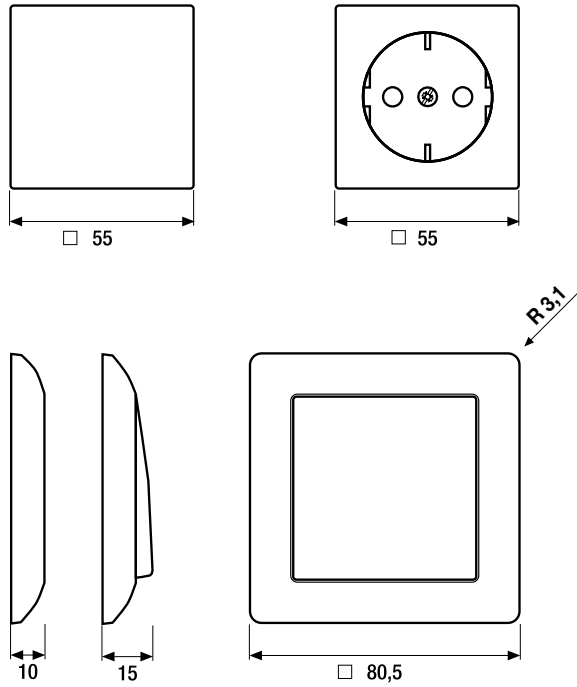

Material AS 500 bruchsicher

Thermoplast

Schutzart IP 44

Mit Dichtungsflansch Art.-Nr.: 551 WU,
IP44-Abdeckungen und -Rahmen

Kompatibel mit allen Abdeckungen
aus der Serie AS

Eine Kennzeichnung der JUNG Produkte
mittels Laser oder Farbdruk erfolgt mit
dem Graphic-Tool. Das Verfahren ist
abhängig von Material und Farbe der
Abdeckung. Mehr unter www.jung.de/gt.

AS 500/antibakteriell/bruchsicher

Rahmenmaße

- 1fach 80,5 mm x 80,5 mm
- 2fach 151,5 mm x 80,5 mm
- 3fach 222,5 mm x 80,5 mm
- 4fach 293,5 mm x 80,5 mm
- 5fach 364,5 mm x 80,5 mm

Die Rahmen sind waagrecht und senkrecht zu installieren.