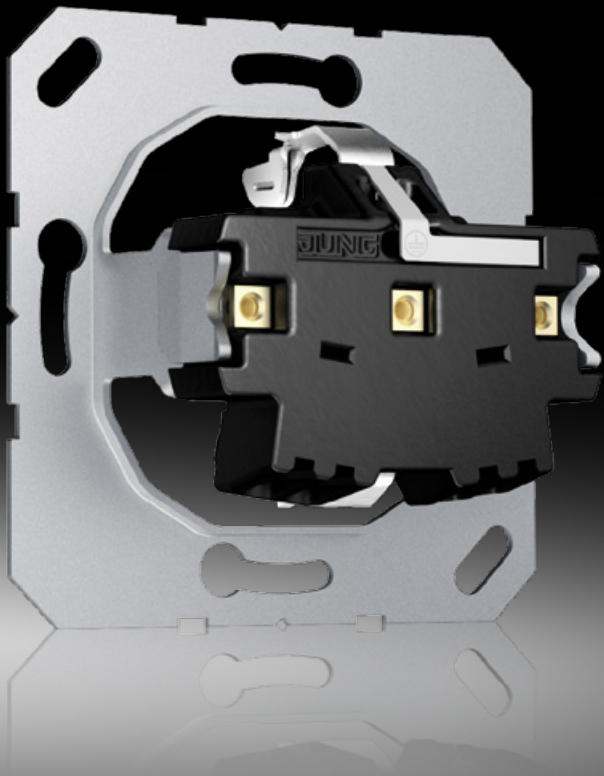

### Serie LS ¡ATENCIÓN! Los nuevos mecanismos no son compatibles con las placas antiguas

Referencia antigua de la base completa	Referencia nueva de la base completa	Color	Referencia de la nueva cazoleta suelta	Referencia del nuevo mecanismo interior	PVP Base completa	PG
LS 521 KI	<b>LS 1521 KI</b>	blanco marfil	LS 1520 KI PL		8,07 €	01
LS 521 KI WW	<b>LS 1521 KI WW</b>	blanco alpino	LS 1520 KI PL WW		8,07 €	01
LS 521 KI LG	<b>LS 1521 KI LG</b>	gris	LS 1520 KI PL LG		9,91 €	01
LS 521 KI SW	<b>LS 1521 KI SW</b>	negro	LS 1520 KI PL SW		9,91 €	01
LS 521 KI O	<b>LS 1521 KI O</b>	naranja	LS 1520 KI PL O		9,91 €	01
AL 2521 KI	<b>AL 1521 KI</b>	aluminio	AL 1520 KI PL	1521 EINS (conexión a tornillo)	14,98 €	01
AL 2521 KI AN	<b>AL 1521 KI AN</b>	antracita	AL 1520 KI PL AN	1520 EINS * (conexión automática)	14,98 €	01
ES 2521 KI	<b>ES 1521 KI</b>	acero	ES 1520 KI PL		14,98 €	01
GCR 2521 KI	<b>GCR 1521 KI</b>	cromado brillante	GCR 1520 KI PL		59,27 €	01
ME 2521 KI C	<b>ME 1521 KI C</b>	latón classic	ME 1520 KI PL C		20,22 €	01
ME 2521 KI AT	<b>ME 1521 KI AT</b>	latón antik	ME 1520 KI PL A		20,22 €	01

**JUNG**  
MADE IN GERMANY

Más fácil de montar y mayor seguridad. Son los principales avances de la nueva base SCHUKO® 1520.

Una de las bases de enchufe más seguras del mercado gracias a la puesta a tierra del aro metálico, las garras y sus tornillos. Unos surcos en su parte anterior facilitan el guiado de los cables hacia la conexión.